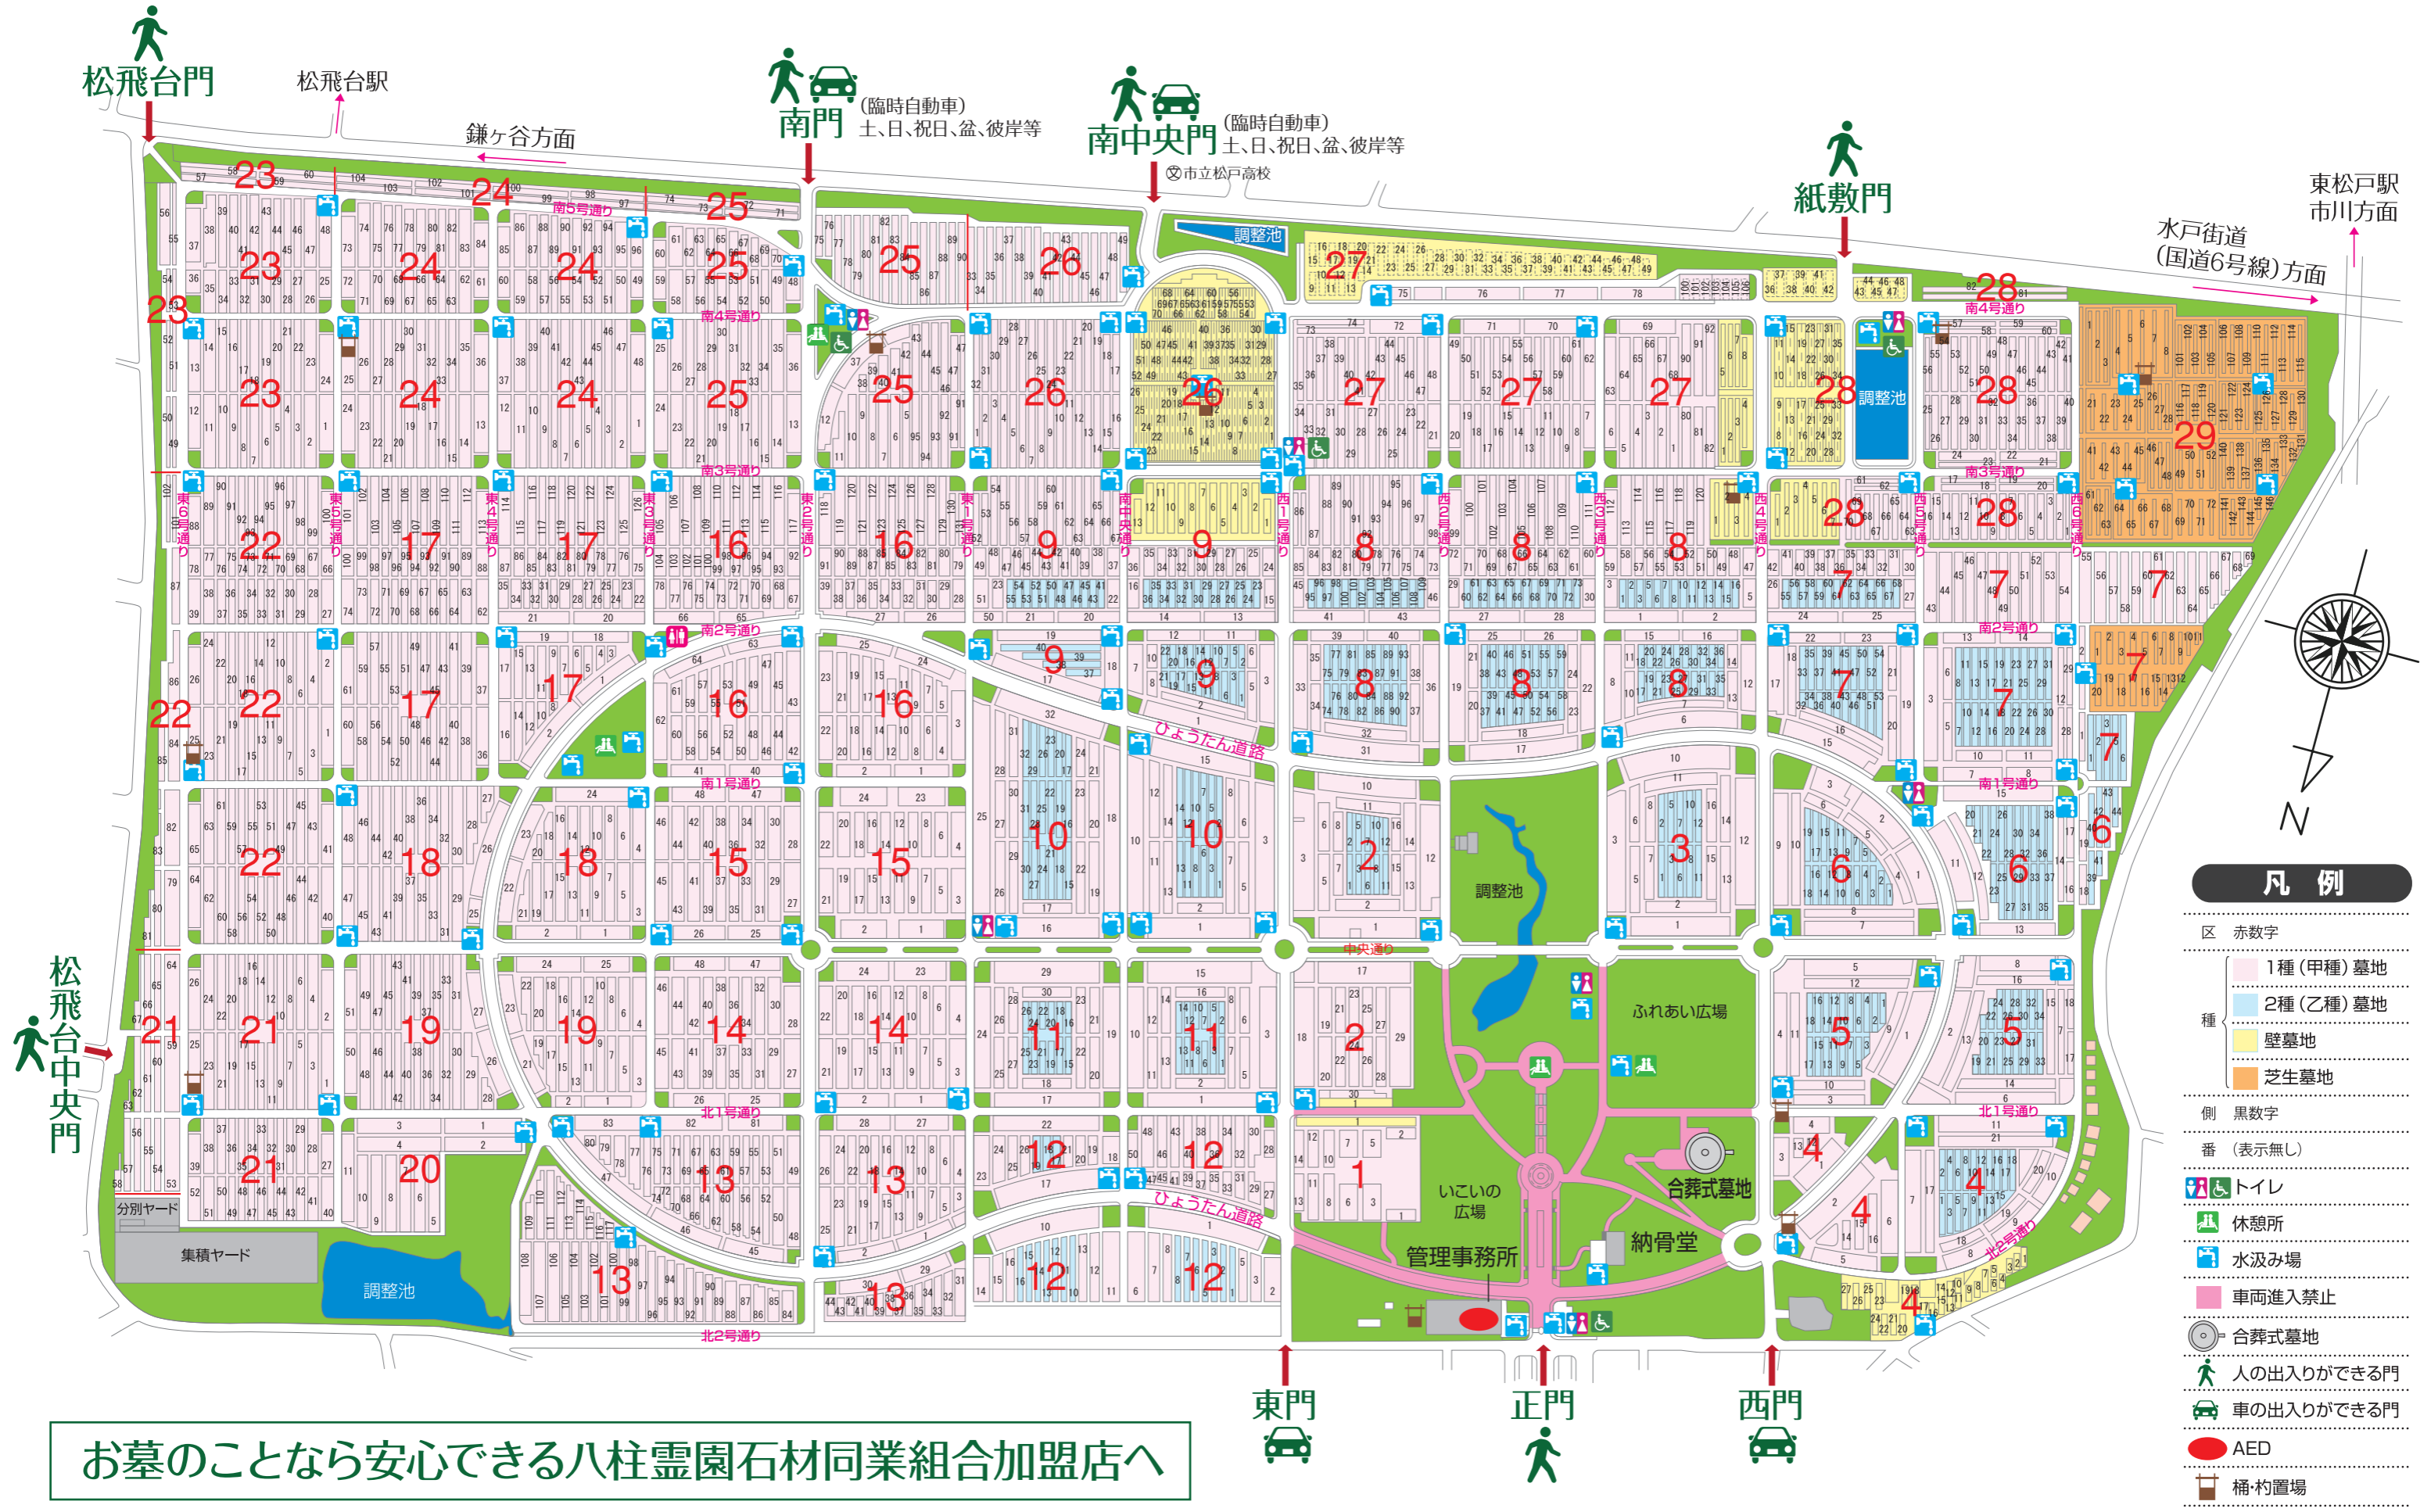

東京都八柱霊園案内図

お客様のお墓は 区 種 側 番 です

※各門の開閉時間は八柱霊園管理事務所にお問い合わせください

お墓のことなら安心できる八柱霊園石材同業組合加盟店へ